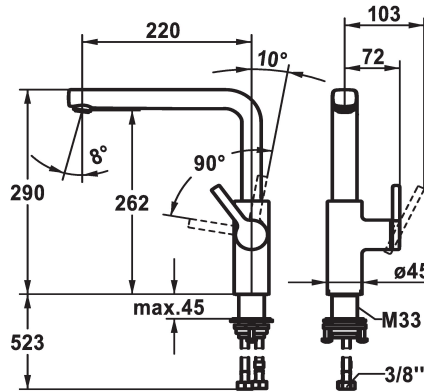

KWC AVA 2.0

Hebelmischer - Küche

Modell-Linie: AVA 2.0 | 10.461.012.000FL
Armaturen | Manuelle Armaturen

KWC-Nr.

125370
chromeline, A 220, flexible Anschlusschläuche

125371
matt black, A 220, flexible Anschlusschläuche

125372
brushed steel, A 220, flexible Anschlusschläuche

Farbcode

chromeline

matt black

brushed steel

- * Positionierung des Hebels nur rechts möglich
- Sicherheit für Kinder: Kaltwasser bei Hebelposition vorne
- * Abstand Wand zu Mitte Tischbohrung min. 20 mm
- * SwivelStop - Schwenkauslauf 150°, erweiterbar auf 360°
- Neoperl® Cascade® SLC
- * OptimalSpace - grosszügiger Wasch- / Arbeitsbereich
- * KWC Steuerpatrone M 35 S
- mit Keramikscheibentechnik

- Auslaufmenge und Temperatur stufenlos einstellbar
- Temperaturbegrenzung
- * Flexible Anschlusschläuche 3/8"
- * QuickInstallation - Befestigung mit Gewindestutzen M33 x 1.5 mit Feststellschrauben
- * Tischbohrung ø35 mm
- * Separat bestellen (optional oder falls erforderlich):
- Schwenkbegrenzung 120°; Z.538.320

L-Auslauf

Mass Höhe

290

Armaturengeräuschgruppe

yes

Ausladung A

A 220

Energie Etikette