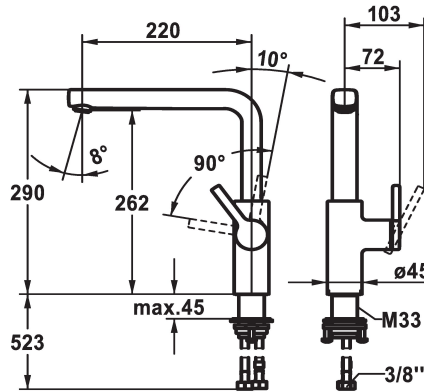

### KWC-Nr.

**125370**  
chromeline, A 220, flexible Anschlusschläuche

**125371**  
matt black, A 220, flexible Anschlusschläuche

**125372**  
brushed steel, A 220, flexible Anschlusschläuche

### Farbcode

chromeline

matt black

brushed steel

- \* Positionierung des Hebels nur rechts möglich
- Sicherheit für Kinder: Kaltwasser bei Hebelposition vorne
- \* Abstand Wand zu Mitte Tischbohrung min. 20 mm
- \* SwivelStop - Schwenkauslauf 150°, erweiterbar auf 360°
- Neoperl® Cascade® SLC
- \* OptimalSpace - grosszügiger Wasch- / Arbeitsbereich
- \* KWC Steuerpatrone M 35 S
- mit Keramikscheibentechnik

- Auslaufmenge und Temperatur stufenlos einstellbar
- Temperaturbegrenzung
- \* Flexible Anschlusschläuche 3/8"
- \* QuickInstallation - Befestigung mit Gewindestutzen M33 x 1.5 mit Feststellschrauben
- \* Tischbohrung Ø35 mm
- \* Separat bestellen (optional oder falls erforderlich):
- Schwenkbegrenzung 120°; Z.538.320

### Technische Daten

Auslaufmenge

12 l/min (3bar)

Anschluss

Flexible Anschlusschläuche

Auslauf

schwenkbar

Bedienung