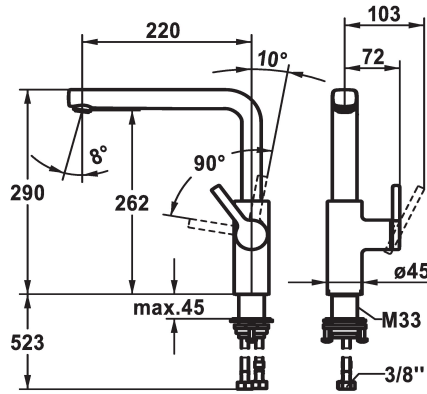

KWC AVA 2.0 Lever mixer - Kitchen

Modell-Linie: AVA 2.0 | 10.461.012.000FL
Griferías de lavabo | Grifo para lavabo

KWC-No.

125370
chromeline, A 220, flexible connection hoses

125371
matt black, A 220, flexible connection hoses

125372
brushed steel, A 220, flexible connection hoses

Código de color

F000

F176

F177

- Posicionamiento de palanca sólo a la derecha
- seguridad para los niños: posición de agua fría hacia delante (mando a la derecha)
- Distancia mínima de la pared al centro del taladro min. 20 mm
- SwivelStop - caño orientable 150°, ampliable en 360°
- Neoperl® Cascade® SLC
- OptimalSpace - áreas de lavabo y de trabajo con dimensiones generosas
- KWC cartucho M 35 S

- con tecnología de discos cerámicos
- caudal y temperatura regulables
- limitador de temperatura
- Tubos conexión flexibles 3/8"
- QuickInstallation - Fijación mediante conexión roscada con tornillos de fijación
- Medida orificios ø35 mm
- Pedir por separado (opcional o en su caso):
- Limitación de oscilación 120° Z.538.320

Datos técnicos

Caudal de salida	12 l/min (3bar)
Racors	Flexible_Anschluss-schläuche
caño	schwenkbar
Operación	seitenbedient
Código de color	F000
Tipo de instalación	Standmontage
Tipo de grifo	01
forma de construcción	L-Auslauf
Dimensión altura	290
Grupo de ruido	yes
Proyección A	A220
Etiqueta energética	B
Dimensón de la altura	262

Caudal de salida	12 l/min (3bar)
Racors	Flexible_Anschluss-schläuche
caño	schwenkbar
Operación	seitenbedient
Código de color	F000
Tipo de instalación	Standmontage
Tipo de grifo	01
forma de construcción	L-Auslauf
Dimensión altura	290
Grupo de ruido	yes
Proyección A	A220
Etiqueta energética	B
Dimensón de la altura	262