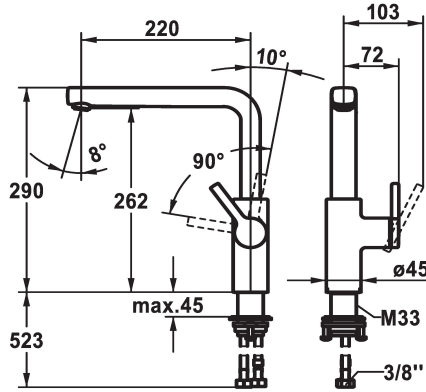

KWC AVA 2.0 Mitigeur à levier - Cuisine

Modell-Linie: AVA 2.0 | 10.461.012.000FL
Robinetteries | Robinets à monocommande

KWC-No.

125370
chromeline, A 220, raccords flexibles

125371
matt black, A 220, raccords flexibles

125372
brushed steel, A 220, raccords flexibles

Code couleur

F000

F176

F177

- * Position du levier possible à droite uniquement
- sécurité pour les enfants: eau froide en position avant
- * Distance mur au centre du perçage dans table min. 20 mm
- * SwivelStop - bec orientable 150°, extensible à 360°
- Neoperl® Cascade® SLC
- * OptimalSpace - un espace de lavage ou de travail généreux
- * KWC cartouche M 35 S
- avec technique à disques céramique

- réglage de débit et de température continu
- limitation de température
- * Raccords flexibles 3/8"
- * QuickInstallation - Fixation à l'aide de raccords filetés avec vis de blocage
- * Perçage utile ø35 mm
- * À commander séparément (optionnel ou si nécessaire):
- Limitation de pivotement 120°; Z.538.320

Données techniques

Débit
Raccord
goulot
Commande
Code couleur
Type d'installation
Type de robinet
forme de construction
Cote Hauteur
Groupe de bruit pour la robinetterie
Projection A
Label énergétique
Dimension de la sortie d'eau