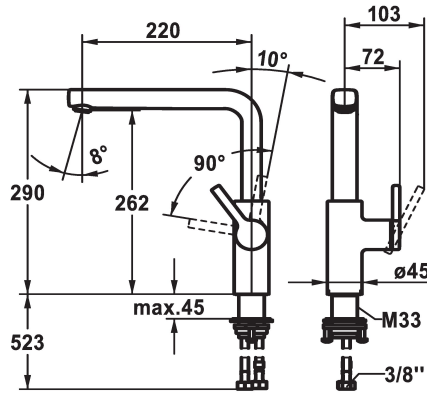

KWC AVA 2.0 Mitigeur à levier - Cuisine

Modell-Linie: AVA 2.0 | 10.461.012.000FL
Robinetteries | Robinets à monocommande

KWC-No.

125370
chromeline, A 220, raccords flexibles

125371
matt black, A 220, raccords flexibles

125372
brushed steel, A 220, raccords flexibles

Code couleur

F000

F176

F177

- * Position du levier possible à droite uniquement
- sécurité pour les enfants: eau froide en position avant
- * Distance mur au centre du perçage dans table min. 20 mm
- * SwivelStop - bec orientable 150°, extensible à 360°
- Neoperl® Cascade® SLC
- * OptimalSpace - un espace de lavage ou de travail généreux
- * KWC cartouche M 35 S
- avec technique à disques céramique

- réglage de débit et de température continu
- limitation de température
- * Raccords flexibles 3/8"
- * QuickInstallation - Fixation à l'aide de raccords filetés avec vis de blocage
- * Perçage utile ø35 mm
- * À commander séparément (optionnel ou si nécessaire):
- Limitation de pivotement 120°; Z.538.320

Données techniques

Débit	12 l/min (3bar)
Raccord	Flexible_AnschlussSchläuche
goulot	schwenkbar
Commande	seitenbedient
Code couleur	F000
Type d'installation	Standmontage
Type de robinet	01
forme de construction	L-Auslauf
Cote Hauteur	290
Groupe de bruit pour la robinetterie	yes
Projection A	A220
Label énergétique	B
Dimension de la sortie d'eau	262
teamNumber	725656.502
sanitasTroeschNumber	6113 296.501