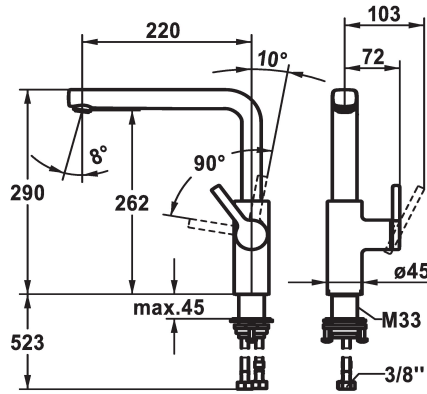

### KWC-No.

**125370**  
chromeline, A 220, raccords flexibles

**125371**  
matt black, A 220, raccords flexibles

**125372**  
brushed steel, A 220, raccords flexibles

### Code couleur

F000

F176

F177

- \* Position du levier possible à droite uniquement
- sécurité pour les enfants: eau froide en position avant
- \* Distance mur au centre du perçage dans table min. 20 mm
- \* SwivelStop - bec orientable 150°, extensible à 360°
- Neoperl® Cascade® SLC
- \* OptimalSpace - un espace de lavage ou de travail généreux
- \* KWC cartouche M 35 S
- avec technique à disques céramique

- réglage de débit et de température continu
- limitation de température
- \* Raccords flexibles 3/8"
- \* QuickInstallation - Fixation à l'aide de raccords filetés avec vis de blocage
- \* Perçage utile ø35 mm
- \* À commander séparément (optionnel ou si nécessaire):
- Limitation de pivotement 120°; Z.538.320

### Données techniques

Débit
Raccord
goulot
Commande
Code couleur
Type d'installation
Type de robinet
forme de construction
Cote Hauteur
Groupe de bruit pour la robinetterie
Projection A
Label énergétique
Dimension de la sortie d'eau