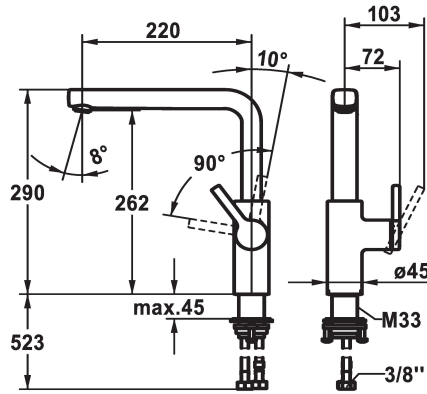

KWC AVA 2.0

Miscelatore a leva - Cucina

Modell-Linie: AVA 2.0 | 10.461.012.000FL

Rubinetterie per bagni | Rubinetterie monocomando

KWC-No.

125370
chromeline, A 220, tubi flessibili di collegamento

125371
matt black, A 220, tubi flessibili di collegamento

125372
brushed steel, A 220, tubi flessibili di collegamento

Codice colore

F000

F176

F177

- * Posizione della leva possibile solo a destra
- protezione per i bambini: posizione leva "acqua fredda" avanti
- * distanza tra la parete e il centro del foro del lavabo min. 20 mm
- * SwivelStop - bocca orientabile 150°, ampliabile a 360°
- Neoperl® Cascade® SLC
- * OptimalSpace - ampia zona di lavoro e di lavaggio
- * KWC cartuccia M 35 S
- con tecnica a dischi in ceramica

- regolazione continua della portata e della temperatura
- limitazione della temperatura
- * Tubi flessibili di collegamento da 3/8"
- * QuickInstallation - Fissaggio tramite raccordo filettato con viti di arresto
- * Foratura ø35 mm
- * Ordinare separatamente (opzionale o se necessario):
- Brandeggio massimo 120°, Z.538.320

12 l/min (3bar)
Flexible_Anschlussschläuche
schwenkbar
seitenbedient
F000
Standmontage
01
L-Auslauf
290
yes
A220
B
262

Pezzi di ricambio

KWC AVA 2.0
Miscelatore a leva - Cucina

Modell-Linie: AVA 2.0 | 10.461.012.000FL
Rubinetterie per bagni | Rubinetterie monocomando