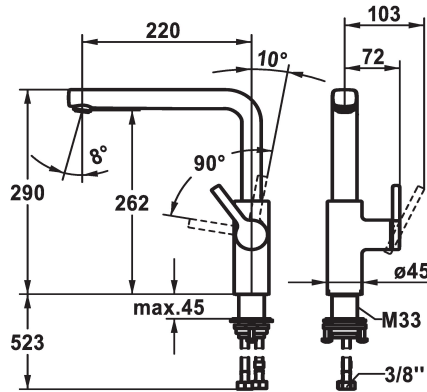

KWC AVA 2.0 Lever mixer - Kitchen

Modell-Linie: AVA 2.0 | 10.461.012.000FL
Kranen | Eengreepkranen

KWC-No.

125370
chromeline, A 220, flexible connection hoses

125371
matt black, A 220, flexible connection hoses

125372
brushed steel, A 220, flexible connection hoses

Kleurcode

F000

F176

F177

- Positionering van de hendel alleen rechts mogelijk
- Veiligheid voor kinderen: koud water bij hendelpositie naar voren
- afstand wand tot hart tafelboring min. 20 mm
- SwivelStop - draaibare uitloop 150°, uitbreidbaar tot 360°
- Neoperl® Cascade® SLC
- OptimalSpace - Royale was- en werkomgeving
- KWC patroon M 35 S
- met keramische-schijventechniek

- debiet en temperatuur traploos instelbaar
- temperatuurbegrenzing
- Flexibele aansluitslangen 3/8"
- QuickInstallation - Bevestiging met draadfitting met borgschroeven
- Tafelboring ø35 mm
- Apart bestellen (optie of indien nodig):
- Zwenkbeugeling 120° Z.538.320

Technical Data

Doorstroomhoeveelheid

12 l/min (3bar)

schroefverbindingen

Flexible_Anschluss-schläuche

uitloop

schwenkbar

Bediening

seitenbedient

Kleurcode

F000

Type installatie

Standmontage

Kraan type

01

bouwworm

L-Auslauf

Afmeting hoogte

290

geluidsklasse

yes

Projectie A

A220

Energielabel

B

Afmetingen wateruitlaat

262

Reserve onderdelen