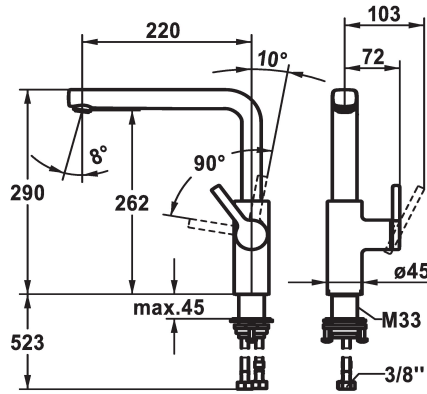

KWC AVA 2.0 Lever mixer - Kitchen

Modell-Linie: AVA 2.0 | 10.461.012.000FL
Kranen | Eengreepkranen

KWC-No.

125370
chromeline, A 220, flexible connection hoses

125371
matt black, A 220, flexible connection hoses

125372
brushed steel, A 220, flexible connection hoses

Kleurcode

F000

F176

F177

- * Positionering van de hendel alleen rechts mogelijk
- Veiligheid voor kinderen: koud water bij hendelpositie naar voren
- * afstand wand tot hart tafelboring min. 20 mm
- * SwivelStop - draaibare uitloop 150°, uitbreidbaar tot 360°
- Neoperl® Cascade® SLC
- * OptimalSpace - Royale was- en werkomgeving
- * KWC patroon M 35 S
- met keramische-schijventechniek

- debiet en temperatuur traploos instelbaar
- temperatuurbegrenzing
- * Flexibele aansluitlangen 3/8"
- * QuickInstallation - Bevestiging met draadfitting met borgschroeven
- * Tafelboring ø35 mm
- * Apart bestellen (optie of indien nodig):
- Zwenkbeugeling 120° Z.538.320

bouwworm

Measure_Height

G_Acoustic_group

Projection_A

EnergyLabelCH

Afmetingen wateruitlaat

12 l/min (3bar)

Flexible_Anschlussschläuche