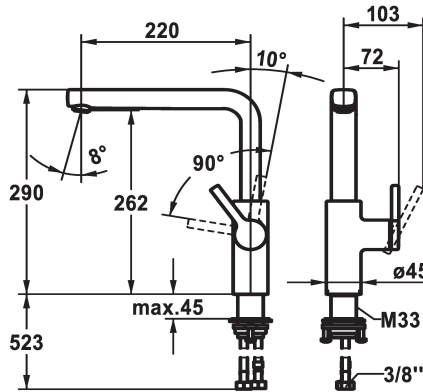

KWC AVA 2.0

Hebelmischer - Küche

Modell-Linie: AVA 2.0 | 10.461.012.176FL
Armaturen | Manuelle Armaturen

KWC-Nr.

125370
chromeline, A 220, flexible Anschlusschläuche

125371
matt black, A 220, flexible Anschlusschläuche

125372
brushed steel, A 220, flexible Anschlusschläuche

Farbcode

chromeline

matt black

brushed steel

- Positionierung des Hebels nur rechts möglich
- Sicherheit für Kinder: Kaltwasser bei Hebelposition vorne
- Abstand Wand zu Mitte Tischbohrung min. 20 mm
- SwivelStop - Schwenkauslauf 150°, erweiterbar auf 360°
- Neoperl® Cascade® SLC
- OptimalSpace - grosszügiger Wasch- / Arbeitsbereich
- KWC Steuerpatrone M 35 S
- mit Keramikscheibentechnik

- Auslaufmenge und Temperatur stufenlos einstellbar
- Temperaturbegrenzung
- Flexible Anschlusschläuche 3/8"
- QuickInstallation - Befestigung mit Gewindestutzen M33 x 1.5 mit Feststellschrauben
- Tischbohrung ø35 mm
- Separat bestellen (optional oder falls erforderlich):
- Schwenkbegrenzung 120°; Z.538.320

Technische Daten

Auslaufmenge

12 l/min (3bar)

Anschluss

Flexible Anschlusschläuche

Auslauf

schwenkbar

Bedienung

seitenbedient

Farbcode

matt black

Installationsart

Standmontage

Armaturtyp

Armatur

Bauform

L-Auslauf

Mass Höhe

290

Armaturengeräuschgruppe

yes

Ausladung A

A 220

Energie Etikette

B

Mass-Wasseraustritt

262

Ersatzteile