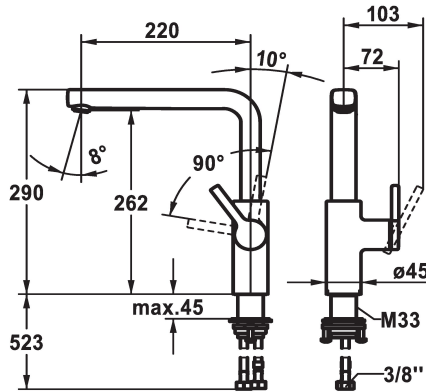

KWC AVA 2.0

Hebelmischer - Küche

Modell-Linie: AVA 2.0 | 10.461.012.176FL
Armaturen | Manuelle Armaturen

KWC-Nr.

125370
chromeline, A 220, flexible Anschlusschläuche

125371
matt black, A 220, flexible Anschlusschläuche

125372
brushed steel, A 220, flexible Anschlusschläuche

Farbcode

chromeline

matt black

brushed steel

- * Positionierung des Hebels nur rechts möglich
- Sicherheit für Kinder: Kaltwasser bei Hebelposition vorne
- * Abstand Wand zu Mitte Tischbohrung min. 20 mm
- * SwivelStop - Schwenkauslauf 150°, erweiterbar auf 360°
- Neoperl® Cascade® SLC
- * OptimalSpace - grosszügiger Wasch- / Arbeitsbereich
- * KWC Steuerpatrone M 35 S
- mit Keramikscheibentechnik

- Auslaufmenge und Temperatur stufenlos einstellbar
- Temperaturbegrenzung
- * Flexible Anschlusschläuche 3/8"
- * QuickInstallation - Befestigung mit Gewindestutzen M33 x 1.5 mit Feststellschrauben
- * Tischbohrung ø35 mm
- * Separat bestellen (optional oder falls erforderlich):
- Schwenkbegrenzung 120°; Z.538.320

L-Auslauf

Mass Höhe

290

Armaturengeräuschgruppe

yes

Ausladung A

A 220

Energie Etikette