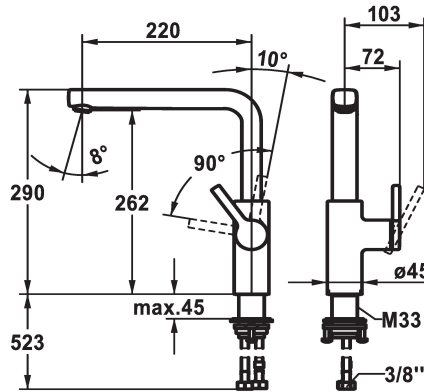

#### KWC-Nr.

**125370**  
chromeline, A 220, flexible Anschlusschläuche

**125371**  
matt black, A 220, flexible Anschlusschläuche

**125372**  
brushed steel, A 220, flexible Anschlusschläuche

#### Farbcode

chromeline

matt black

brushed steel

- \* Positionierung des Hebels nur rechts möglich
- Sicherheit für Kinder: Kaltwasser bei Hebelposition vorne
- \* Abstand Wand zu Mitte Tischbohrung min. 20 mm
- \* SwivelStop - Schwenkauslauf 150°, erweiterbar auf 360°
- Neoperl® Cascade® SLC
- \* OptimalSpace - grosszügiger Wasch- / Arbeitsbereich
- \* KWC Steuerpatrone M 35 S
- mit Keramikscheibentechnik

- Auslaufmenge und Temperatur stufenlos einstellbar
- Temperaturbegrenzung
- \* Flexible Anschlusschläuche 3/8"
- \* QuickInstallation - Befestigung mit Gewindestutzen M33 x 1.5 mit Feststellschrauben
- \* Tischbohrung ø35 mm
- \* Separat bestellen (optional oder falls erforderlich):
- Schwenkbegrenzung 120°; Z.538.320

#### Technische Daten

Auslaufmenge
Anschluss
Auslauf
Bedienung
Farbcode
Installationsart
Armaturtyp
Bauform
Mass Höhe
Armaturengeräuschgruppe
Ausladung A
Energie Etikette
Mass-Wasseraustritt

12 l/min (3bar)
Flexible Anschlusschläuche
schwenkbar
seitenbedient
matt black
Standmontage
Armatur
L-Auslauf
290
yes
A 220
B
262