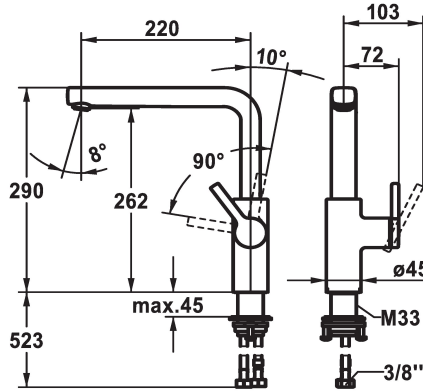

## KWC AVA 2.0 Mitigeur à levier - Cuisine

Modell-Linie: AVA 2.0 | 10.461.012.176FL  
Robinetteries | Robinets à monocommande

### KWC-No.

**125370**  
chromeline, A 220, raccords flexibles

**125371**  
matt black, A 220, raccords flexibles

**125372**  
brushed steel, A 220, raccords flexibles

### Code couleur

F000

F176

F177

- \* Position du levier possible à droite uniquement
- sécurité pour les enfants: eau froide en position avant
- \* Distance mur au centre du perçage dans table min. 20 mm
- \* SwivelStop - bec orientable 150°, extensible à 360°
- Neoperl® Cascade® SLC
- \* OptimalSpace - un espace de lavage ou de travail généreux
- \* KWC cartouche M 35 S
- avec technique à disques céramique

- réglage de débit et de température continu
- limitation de température
- \* Raccords flexibles 3/8"
- \* QuickInstallation - Fixation à l'aide de raccords filetés avec vis de blocage
- \* Perçage utile ø35 mm
- \* À commander séparément (optionnel ou si nécessaire):
- Limitation de pivotement 120°; Z.538.320