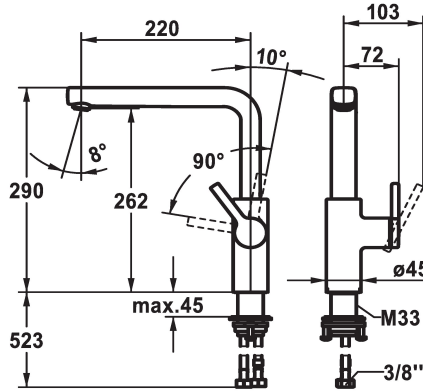

KWC AVA 2.0 Mitigeur à levier - Cuisine

Modell-Linie: AVA 2.0 | 10.461.012.176FL
Robinetteries | Robinets à monocommande

KWC-No.

125370
chromeline, A 220, raccords flexibles

125371
matt black, A 220, raccords flexibles

125372
brushed steel, A 220, raccords flexibles

Code couleur

F000

F176

F177

- * Position du levier possible à droite uniquement
- sécurité pour les enfants: eau froide en position avant
- * Distance mur au centre du perçage dans table min. 20 mm
- * SwivelStop - bec orientable 150°, extensible à 360°
- Neoperl® Cascade® SLC
- * OptimalSpace - un espace de lavage ou de travail généreux
- * KWC cartouche M 35 S
- avec technique à disques céramique

- réglage de débit et de température continu
- limitation de température
- * Raccords flexibles 3/8"
- * QuickInstallation - Fixation à l'aide de raccords filetés avec vis de blocage
- * Perçage utile ø35 mm
- * À commander séparément (optionnel ou si nécessaire):
- Limitation de pivotement 120°; Z.538.320

12 l/min (3bar)
Flexible_Anschlusschläuche
schwenkbar
seitenbedient
F176
Standmontage
01
L-Auslauf
290
yes
A220
B
262

Pièces de rechange

KWC AVA 2.0 Mitigeur à levier - Cuisine

Modell-Linie: AVA 2.0 | 10.461.012.176FL
Robinetteries | Robinets à monocommande