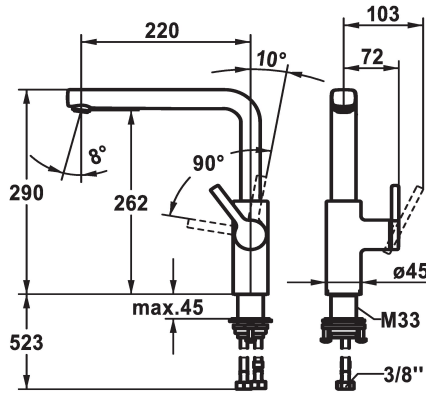

KWC AVA 2.0

Miscelatore a leva - Cucina

Modell-Linie: AVA 2.0 | 10.461.012.176FL

Rubinetterie per bagni | Rubinetterie monocomando

KWC-No.

125370

chromeline, A 220, tubi flessibili di collegamento

125371

matt black, A 220, tubi flessibili di collegamento

125372

brushed steel, A 220, tubi flessibili di collegamento

Codice colore

F000

F176

F177

- * Posizione della leva possibile solo a destra
- protezione per i bambini: posizione leva "acqua fredda" avanti
- * distanza tra la parete e il centro del foro del lavabo min. 20 mm
- * SwivelStop - bocca orientabile 150°, ampliabile a 360°
- Neoperl® Cascade® SLC
- * OptimalSpace - ampia zona di lavoro e di lavaggio
- * KWC cartuccia M 35 S
- con tecnica a dischi in ceramica

- regolazione continua della portata e della temperatura
- limitazione della temperatura
- * Tubi flessibili di collegamento da 3/8"
- * QuickInstallation - Fissaggio tramite raccordo filettato con viti di arresto
- * Foratura ø35 mm
- * Ordinare separatamente (opzionale o se necessario):
- Brandeggio massimo 120°, Z.538.320

12 l/min (3bar)
Flexible_Anschlussschläuche
schwenkbar
seitenbedient
F176
Standmontage
01
L-Auslauf
290
yes
A220
B
262
725656.629

Pezzi di ricambio

KWC AVA 2.0
Miscelatore a leva - Cucina

Modell-Linie: AVA 2.0 | 10.461.012.176FL
Rubinetterie per bagni | Rubinetterie monocomando