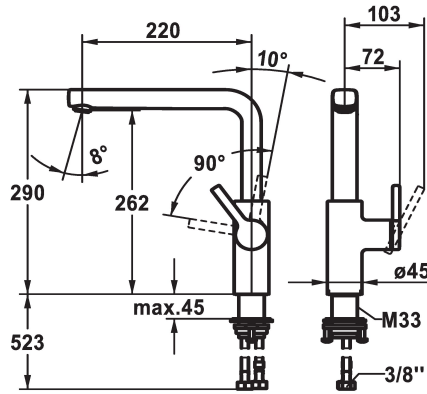

KWC AVA 2.0 Lever mixer - Kitchen

Modell-Linie: AVA 2.0 | 10.461.012.176FL
Kranen | Eengreepkranen

KWC-No.

125370
chromeline, A 220, flexible connection hoses

125371
matt black, A 220, flexible connection hoses

125372
brushed steel, A 220, flexible connection hoses

Kleurcode

F000

F176

F177

* Positionering van de hendel alleen rechts mogelijk
- Veiligheid voor kinderen: koud water bij hendelpositie naar voren
* afstand wand tot hart tafelboring min. 20 mm
* SwivelStop - draaibare uitloop 150°, uitbreidbaar tot 360°
- Neoperl® Cascade® SLC
* OptimalSpace - Royale was- en werkomgeving
* KWC patroon M 35 S
- met keramische-schijventechniek

- debiet en temperatuur traploos instelbaar
- temperatuurbegrenzing
* Flexibele aansluitslangen 3/8"
* QuickInstallation - Bevestiging met draadfitting met borgschroeven
* Tafelboring ø35 mm
* Apart bestellen (optie of indien nodig):
- Zwenkbeugeling 120°, Z.538.320

Technical Data

Doorstroomhoeveelheid

12 l/min (3bar)

schroefverbindingen

Flexible_Anschluss-schläuche

uitloop

schwenkbar

Bediening

seitenbedient

Kleurcode

F176

Type installatie

Standmontage

Kraan type

01

bouwworm

L-Auslauf

Afmeting hoogte

290

geluidsklasse

yes

Projectie A

A220

Energielabel

B

Afmetingen wateruitlaat

262

Reserve onderdelen