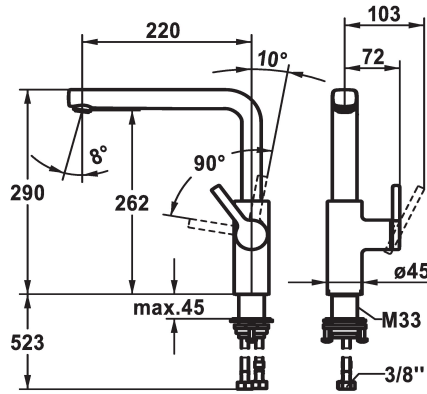

KWC AVA 2.0 Lever mixer - Kitchen

Modell-Linie: AVA 2.0 | 10.461.012.176FL
Kranen | Eengreepkranen

KWC-No.

125370
chromeline, A 220, flexible connection hoses

125371
matt black, A 220, flexible connection hoses

125372
brushed steel, A 220, flexible connection hoses

Kleurcode

F000

F176

F177

- * Positionering van de hendel alleen rechts mogelijk
- Veiligheid voor kinderen: koud water bij hendelpositie naar voren
- * afstand wand tot hart tafelboring min. 20 mm
- * SwivelStop - draaibare uitloop 150°, uitbreidbaar tot 360°
- Neoperl® Cascade® SLC
- * OptimalSpace - Royale was- en werkomgeving
- * KWC patroon M 35 S
- met keramische-schijventechniek

- debiet en temperatuur traploos instelbaar
- temperatuurbegrenzing
- * Flexibele aansluitslangen 3/8"
- * QuickInstallation - Bevestiging met draadfitting met borgschroeven
- * Tafelboring ø35 mm
- * Apart bestellen (optie of indien nodig):
- Zwenkbeugeling 120°, Z.538.320

bouwworm

Measure_Height

G_Acoustic_group

Projection_A

EnergyLabelCH

Afmetingen wateruitlaat

12 l/min (3bar)

Flexible_Anschlussschläuche