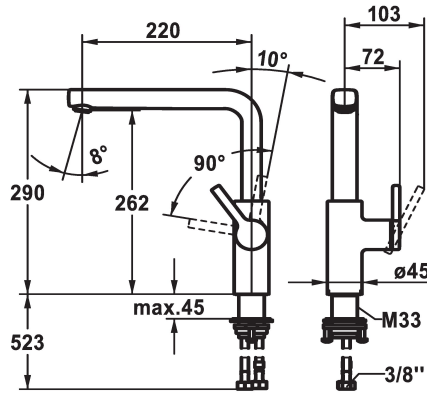

KWC AVA 2.0

Hebelmischer - Küche

Modell-Linie: AVA 2.0 | 10.461.012.177FL
Armaturen | Manuelle Armaturen

KWC-Nr.

125370
chromeline, A 220, flexible Anschlusschläuche

125371
matt black, A 220, flexible Anschlusschläuche

125372
brushed steel, A 220, flexible Anschlusschläuche

Farbcode

chromeline

matt black

brushed steel

- Positionierung des Hebels nur rechts möglich
- Sicherheit für Kinder: Kaltwasser bei Hebelposition vorne
- Abstand Wand zu Mitte Tischbohrung min. 20 mm
- SwivelStop - Schwenkauslauf 150°, erweiterbar auf 360°
- Neoperl® Cascade® SLC
- OptimalSpace - grosszügiger Wasch- / Arbeitsbereich
- KWC Steuerpatrone M 35 S
- mit Keramikscheibentechnik

- Auslaufmenge und Temperatur stufenlos einstellbar
- Temperaturbegrenzung
- Flexible Anschlusschläuche 3/8"
- QuickInstallation - Befestigung mit Gewindestutzen M33 x 1.5 mit Feststellschrauben
- Tischbohrung ø35 mm
- Separat bestellen (optional oder falls erforderlich):
- Schwenkbegrenzung 120°; Z.538.320

Technische Daten

Auslaufmenge

12 l/min (3bar)

Anschluss

Flexible Anschlusschläuche

Auslauf

schwenkbar

Bedienung

seitenbedient

Farbcode

brushed steel

Installationsart

Standmontage

Armaturtyp

Armatur

Bauform

L-Auslauf

Mass Höhe

290

Armaturengeräuschgruppe

yes

Ausladung A

A 220

Energie Etikette

B

Mass-Wasseraustritt

262

Ersatzteile