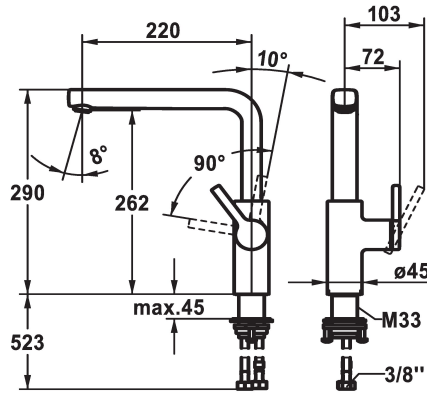

### KWC-Nr.

**125370**  
chromeline, A 220, flexible Anschlusschläuche

**125371**  
matt black, A 220, flexible Anschlusschläuche

**125372**  
brushed steel, A 220, flexible Anschlusschläuche

### Farbcode

chromeline

matt black

brushed steel

- \* Positionierung des Hebels nur rechts möglich
- Sicherheit für Kinder: Kaltwasser bei Hebelposition vorne
- \* Abstand Wand zu Mitte Tischbohrung min. 20 mm
- \* SwivelStop - Schwenkauslauf 150°, erweiterbar auf 360°
- Neoperl® Cascade® SLC
- \* OptimalSpace - grosszügiger Wasch- / Arbeitsbereich
- \* KWC Steuerpatrone M 35 S
- mit Keramikscheibentechnik

- Auslaufmenge und Temperatur stufenlos einstellbar
- Temperaturbegrenzung
- \* Flexible Anschlusschläuche 3/8"
- \* QuickInstallation - Befestigung mit Gewindestutzen M33 x 1.5 mit Feststellschrauben
- \* Tischbohrung ø35 mm
- \* Separat bestellen (optional oder falls erforderlich):
- Schwenkbegrenzung 120°; Z.538.320

### Technische Daten

Auslaufmenge

12 l/min (3bar)

Anschluss

Flexible Anschlusschläuche

Auslauf

schwenkbar

Bedienung