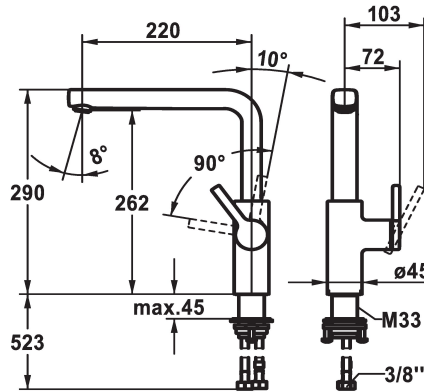

KWC AVA 2.0

Hebelmischer - Küche

Modell-Linie: AVA 2.0 | 10.461.012.177FL
Armaturen | Manuelle Armaturen

KWC-Nr.

125370
chromeline, A 220, flexible Anschlusschläuche

125371
matt black, A 220, flexible Anschlusschläuche

125372
brushed steel, A 220, flexible Anschlusschläuche

Farbcode

chromeline

matt black

brushed steel

- Positionierung des Hebels nur rechts möglich
- Sicherheit für Kinder: Kaltwasser bei Hebelposition vorne
- Abstand Wand zu Mitte Tischbohrung min. 20 mm
- SwivelStop - Schwenkauslauf 150°, erweiterbar auf 360°
- Neoperl® Cascade® SLC
- OptimalSpace - grosszügiger Wasch- / Arbeitsbereich
- KWC Steuerpatrone M 35 S
- mit Keramikscheibentechnik

- Auslaufmenge und Temperatur stufenlos einstellbar
- Temperaturbegrenzung
- Flexible Anschlusschläuche 3/8"
- QuickInstallation - Befestigung mit Gewindestutzen M33 x 1.5 mit Feststellschrauben
- Tischbohrung Ø35 mm
- Separat bestellen (optional oder falls erforderlich):
- Schwenkbegrenzung 120°; Z.538.320

Technische Daten

Auslaufmenge

12 l/min (3bar)

Anschluss

Flexible Anschlusschläuche

Auslauf

schwenkbar

Bedienung

seitenbedient

Farbcode

brushed steel

Installationsart

Standmontage

Armaturtyp

Armatur

Bauform

L-Auslauf

Mass Höhe

290

Armaturengeräuschgruppe

yes

Ausladung A

A 220

Energie Etikette

B

Mass-Wasseraustritt

262

Ersatzteile