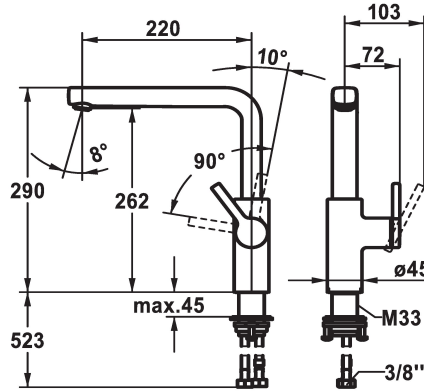

KWC AVA 2.0 Mitigeur à levier - Cuisine

Modell-Linie: AVA 2.0 | 10.461.012.177FL
Robinetteries | Robinets à monocommande

KWC-No.

125370
chromeline, A 220, raccords flexibles

125371
matt black, A 220, raccords flexibles

125372
brushed steel, A 220, raccords flexibles

Code couleur

F000

F176

F177

- * Position du levier possible à droite uniquement
- sécurité pour les enfants: eau froide en position avant
- * Distance mur au centre du perçage dans table min. 20 mm
- * SwivelStop - bec orientable 150°, extensible à 360°
- Neoperl® Cascade® SLC
- * OptimalSpace - un espace de lavage ou de travail généreux
- * KWC cartouche M 35 S
- avec technique à disques céramique

- réglage de débit et de température continu
- limitation de température
- * Raccords flexibles 3/8"
- * QuickInstallation - Fixation à l'aide de raccords filetés avec vis de blocage
- * Perçage utile ø35 mm
- * À commander séparément (optionnel ou si nécessaire):
- Limitation de pivotement 120°; Z.538.320

12 l/min (3bar)
Flexible_Anschlusschläuche
schwenkbar
seitenbedient
F177
Standmontage
01
L-Auslauf
290
yes
A220
B
262

Pièces de rechange

KWC AVA 2.0 Mitigeur à levier - Cuisine

Modell-Linie: AVA 2.0 | 10.461.012.177FL
Robinetteries | Robinets à monocommande