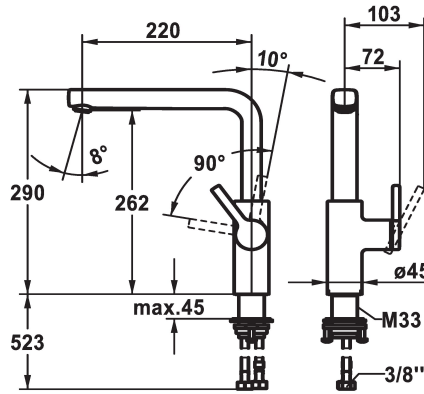

KWC AVA 2.0 Mitigeur à levier - Cuisine

Modell-Linie: AVA 2.0 | 10.461.012.177FL
Robinetteries | Robinets à monocommande

KWC-No.

125370
chromeline, A 220, raccords flexibles

125371
matt black, A 220, raccords flexibles

125372
brushed steel, A 220, raccords flexibles

Code couleur

F000

F176

F177

- * Position du levier possible à droite uniquement
- sécurité pour les enfants: eau froide en position avant
- * Distance mur au centre du perçage dans table min. 20 mm
- * SwivelStop - bec orientable 150°, extensible à 360°
- Neoperl® Cascade® SLC
- * OptimalSpace - un espace de lavage ou de travail généreux
- * KWC cartouche M 35 S
- avec technique à disques céramique

- réglage de débit et de température continu
- limitation de température
- * Raccords flexibles 3/8"
- * QuickInstallation - Fixation à l'aide de raccords filetés avec vis de blocage
- * Perçage utile ø35 mm
- * À commander séparément (optionnel ou si nécessaire):
- Limitation de pivotement 120°; Z.538.320

12 l/min (3bar)
Flexible_Anschlusschläuche
schwenkbar
seitenbedient
F177
Standmontage
01
L-Auslauf
290
yes
A220
B
262
725656.583

Pièces de rechange

KWC AVA 2.0 Mitigeur à levier - Cuisine

Modell-Linie: AVA 2.0 | 10.461.012.177FL
Robinetteries | Robinets à monocommande