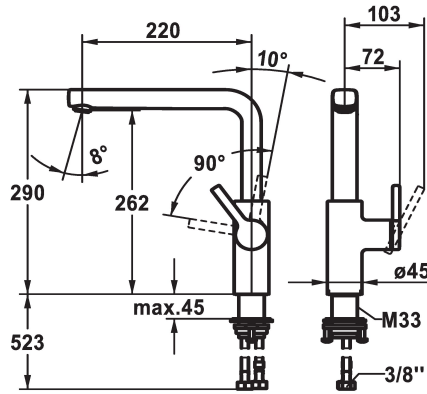

## KWC AVA 2.0 Mitigeur à levier - Cuisine

Modell-Linie: AVA 2.0 | 10.461.012.177FL  
Robinetteries | Robinets à monocommande

### KWC-No.

**125370**  
chromeline, A 220, raccords flexibles

**125371**  
matt black, A 220, raccords flexibles

**125372**  
brushed steel, A 220, raccords flexibles

### Code couleur

F000

F176

F177

- \* Position du levier possible à droite uniquement
- sécurité pour les enfants: eau froide en position avant
- \* Distance mur au centre du perçage dans table min. 20 mm
- \* SwivelStop - bec orientable 150°, extensible à 360°
- Neoperl® Cascade® SLC
- \* OptimalSpace - un espace de lavage ou de travail généreux
- \* KWC cartouche M 35 S
- avec technique à disques céramique

- réglage de débit et de température continu
- limitation de température
- \* Raccords flexibles 3/8"
- \* QuickInstallation - Fixation à l'aide de raccords filetés avec vis de blocage
- \* Perçage utile ø35 mm
- \* À commander séparément (optionnel ou si nécessaire):
- Limitation de pivotement 120°; Z.538.320