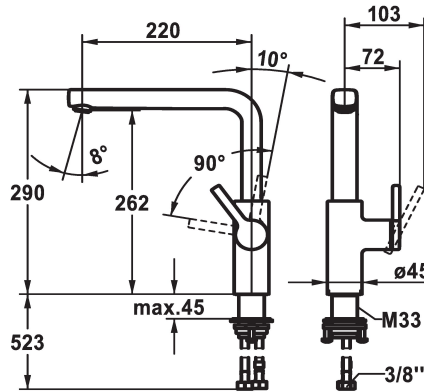

KWC AVA 2.0

Miscelatore a leva - Cucina

Modell-Linie: AVA 2.0 | 10.461.012.177FL

Rubinetterie per bagni | Rubinetterie monocomando

KWC-No.

125370

chromeline, A 220, tubi flessibili di collegamento

125371

matt black, A 220, tubi flessibili di collegamento

125372

brushed steel, A 220, tubi flessibili di collegamento

Codice colore

F000

F176

F177

- Posizione della leva possibile solo a destra
- protezione per i bambini: posizione leva "acqua fredda" avanti
- distanza tra la parete e il centro del foro del lavabo min. 20 mm
- SwivelStop - bocca orientabile 150°, ampliabile a 360°
- Neoperl® Cascade® SLC
- OptimalSpace - ampia zona di lavoro e di lavaggio
- KWC cartuccia M 35 S
- con tecnica a dischi in ceramica

- regolazione continua della portata e della temperatura
- limitazione della temperatura
- Tubi flessibili di collegamento da 3/8"
- QuickInstallation - Fissaggio tramite raccordo filettato con viti di arresto
- Foratura ø35 mm
- Ordinare separatamente (opzionale o se necessario):
- Brandeggio massimo 120°, Z.538.320

Dati tecnici

Portata	12 l/min (3bar)
Raccordo	Flexible_Anschlussschläuche
bocca	schwenkbar
Operazione	seitenbedient
Codice colore	F177
Tipo di installazione	Standmontage
Tipo di rubinetto	01
modulo di costruzione	L-Auslauf
Dimensione altezza	290
Classe di rumorosità	yes
Proiezione A	A220
Etichetta energetica	B
Dimensioni uscita acqua	262
teamNumber	725656.583

Portata	12 l/min (3bar)
Raccordo	Flexible_Anschlussschläuche
bocca	schwenkbar
Operazione	seitenbedient
Codice colore	F177
Tipo di installazione	Standmontage
Tipo di rubinetto	01
modulo di costruzione	L-Auslauf
Dimensione altezza	290
Classe di rumorosità	yes
Proiezione A	A220
Etichetta energetica	B
Dimensioni uscita acqua	262
teamNumber	725656.583

Pezzi di ricambio