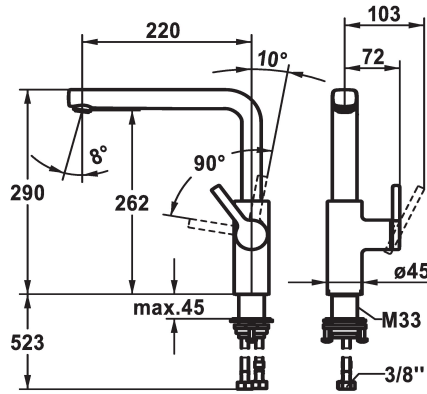

KWC AVA 2.0

Miscelatore a leva - Cucina

Modell-Linie: AVA 2.0 | 10.461.012.177FL

Rubinerterie per bagni | Rubinerterie monocomando

KWC-No.

125370

chromeline, A 220, tubi flessibili di collegamento

125371

matt black, A 220, tubi flessibili di collegamento

125372

brushed steel, A 220, tubi flessibili di collegamento

Codice colore

F000

F176

F177

- Posizione della leva possibile solo a destra
- protezione per i bambini: posizione leva "acqua fredda" avanti
- distanza tra la parete e il centro del foro del lavabo min. 20 mm
- SwivelStop - bocca orientabile 150°, ampliabile a 360°
- Neoperl® Cascade® SLC
- OptimalSpace - ampia zona di lavoro e di lavaggio
- KWC cartuccia M 35 S
- con tecnica a dischi in ceramica

- regolazione continua della portata e della temperatura
- limitazione della temperatura
- Tubi flessibili di collegamento da 3/8"
- QuickInstallation - Fissaggio tramite raccordo filettato con viti di arresto
- Foratura ø35 mm
- Ordinare separatamente (opzionale o se necessario):
- Brandeggio massimo 120°, Z.538.320

Dati tecnici

Portata	12 l/min (3bar)
Raccordo	Flexible_Anschlussschläuche
bocca	schwenkbar
Operazione	seitenbedient
Codice colore	F177
Tipo di installazione	Standmontage
Tipo di rubinetto	01
modulo di costruzione	L-Auslauf
Dimensione altezza	290
Classe di rumorosità	yes
Proiezione A	A220
Etichetta energetica	B
Dimensioni uscita acqua	262

Portata	12 l/min (3bar)
Raccordo	Flexible_Anschlussschläuche
bocca	schwenkbar
Operazione	seitenbedient
Codice colore	F177
Tipo di installazione	Standmontage
Tipo di rubinetto	01
modulo di costruzione	L-Auslauf
Dimensione altezza	290
Classe di rumorosità	yes
Proiezione A	A220
Etichetta energetica	B
Dimensioni uscita acqua	262

Pezzi di ricambio