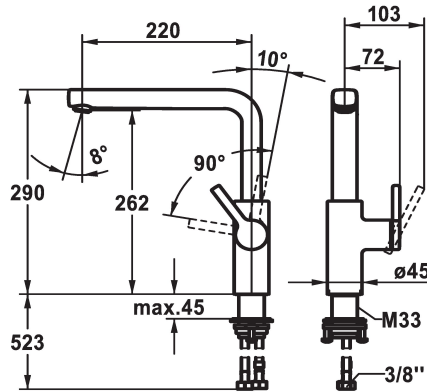

KWC AVA 2.0 Lever mixer - Kitchen

Modell-Linie: AVA 2.0 | 10.461.012.177FL
Kranen | Eengreepkranen

KWC-No.

125370
chromeline, A 220, flexible connection hoses

125371
matt black, A 220, flexible connection hoses

125372
brushed steel, A 220, flexible connection hoses

Kleurcode

F000

F176

F177

- * Positionering van de hendel alleen rechts mogelijk
- Veiligheid voor kinderen: koud water bij hendelpositie naar voren
- * afstand wand tot hart tafelboring min. 20 mm
- * SwivelStop - draaibare uitloop 150°, uitbreidbaar tot 360°
- Neoperl® Cascade® SLC
- * OptimalSpace - Royale was- en werkomgeving
- * KWC patroon M 35 S
- met keramische-schijventechniek

- debiet en temperatuur traploos instelbaar
- temperatuurbegrenzing
- * Flexibele aansluitslangen 3/8"
- * QuickInstallation - Bevestiging met draadfitting met borgschroeven
- * Tafelboring ø35 mm
- * Apart bestellen (optie of indien nodig):
- Zwenkbeugeling 120°, Z.538.320

bouwworm

Measure_Height

G_Acoustic_group

Projection_A

EnergyLabelCH

Afmetingen wateruitlaat

12 l/min (3bar)

Flexible_Anschluss-schläuche