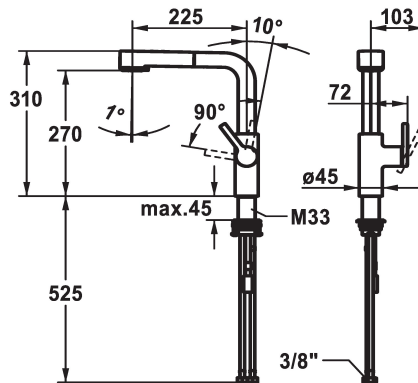

KWC AVA 2.0

Hebelmischer - Küche

Modell-Linie: AVA 2.0 | 10.461.002.176FL
Armaturen | Manuelle Armaturen

KWC-Nr.

125373
chromeline, A 225, flexible Anschlusschläuche

125374
matt black, A 225, flexible Anschlusschläuche

125375
brushed steel, A 225, flexible Anschlusschläuche

Farbcode

chromeline

matt black

brushed steel

- * Positionierung des Hebels nur rechts möglich
- Sicherheit für Kinder: Kaltwasser bei Hebelposition vorne
- * Abstand Wand zu Mitte Tischbohrung min. 20 mm
- * TouchProtect - Schutz vor Verbrennungen durch Zweischalenprinzip
- * Eigensicher gegen Rückfließen
- * Auszugbrause
- SprayClean - aktive Kalkbeseitigung und schnelle Siebreinigung
- bis 600 mm ausziehbar
- TripleClean - Umstellbar zwischen Normal-, Soft- und Powerstrahlmodus
- Schlauchoberfläche passend zu Armatureoberfläche
- QuickConnect - Einfaches Schlauchstecksystem

- * Schlauchdurchführung, schwenkbar 150°
- * EasyLock - einfache Auszugbrausenrückführung
- * OptimalSpace - grosszügiger Wasch- / Arbeitsbereich
- * KWC Steuerpatrone M 35 S
- mit Keramikscheibentechnik
- Auslaufmenge und Temperatur stufenlos einstellbar
- Temperaturbegrenzung
- * Flexible Anschlusschläuche 3/8"
- * QuickInstallation - Befestigung mit Gewindestutzen M33 x 1.5 mit Feststellschrauben
- * Tischbohrung ø35 mm
- * Separat bestellen (optional oder falls erforderlich):
- Schwenkbegrenzung 120°; Z.538.320

Standmontage

Armaturtyp

Armatur

Bauform

L-Auslauf

Mass Höhe

310

Armaturengeräuschgruppe