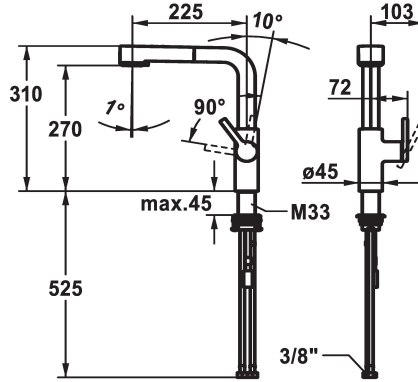

KWC AVA 2.0 Monomando - Cocina

Modell-Linie: AVA 2.0 | 10.461.002.176FL
Griferías de lavabo | Grifo para lavabo

KWC-No.

125373
chromeline, A 225, flexible connection hoses

125374
matt black, A 225, flexible connection hoses

125375
brushed steel, A 225, flexible connection hoses

Código de color

chromeline

matt black

brushed steel

- * Posicionamiento de palanca sólo a la derecha
- seguridad para los niños: posición de agua fría hacia delante (mando a la derecha)
- * Distancia mínima de la pared al centro del taladro min. 20 mm
- * TouchProtect - el cuerpo del grifo no se calienta
- * Seguro contra retorno
- * Ducha extraíble
- SprayClean - elimina activamente la cal, limpia rápidamente el depurador
- extraíble hasta 600 mm
- TripleClean - Ajustable entre los modos de chorro normal, suave y fuerte
- superficie del tubo a juego con la superficie del grifo
- QuickConnect - Sencillo sistema de conexión de tubos

- * Guía tubo flexible, orientable 150°
- * EasyLock - fácil reposicionamiento del dispensador extraíble
- * OptimalSpace - áreas de lavabo y de trabajo con dimensiones generosas
- * KWC cartucho M 35 S
- con tecnología de discos cerámicos
- caudal y temperatura regulables
- limitador de temperatura
- * Tubos conexión flexibles 3/8"
- * QuickInstallation - Fijación mediante conexión roscada con tornillos de fijación
- * Medida orificios ø35 mm
- * Pedir por separado (opcional o en su caso):
- Limitación de oscilación 120° Z.538.320

Datos técnicos

Caudal de salida chorro suave

9 l/min (3 bar)

Caudal de salida chorro normal

8 l/min (3 bar)

Racors

tubos de conexión flexibles

caño