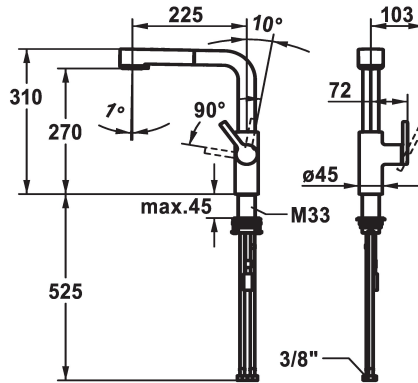

KWC AVA 2.0 Mitigeur à levier - Cuisine

Modell-Linie: AVA 2.0 | 10.461.002.176FL
Robinetteries | Robinets à monocommande

KWC-No.

125373
chromeline, A 225, raccords flexibles

125374
matt black, A 225, raccords flexibles

125375
brushed steel, A 225, raccords flexibles

Code couleur

chromeline

matt black

brushed steel

- * Position du levier possible à droite uniquement
- sécurité pour les enfants: eau froide en position avant
- * Distance mur au centre du perçage dans table min. 20 mm
- * TouchProtect - protection contre les brûlures grâce au principe de la double coque
- * Anti-refoulement intégré
- * Douchette extractible
- SprayClean - élimination active du calcaire et nettoyage rapide du filtre
- extensible jusqu'à 600 mm
- TripleClean - Réglable parmi les modes normal, doux et puissant
- surface du flexible assortie à la surface de la robinetterie
- QuickConnect - Système simple de raccord de flexible

- * Guide flexible orientable 150°
- * EasyLock - rétractation aisée de la douchette extractible
- * OptimalSpace - un espace de lavage ou de travail généreux
- * KWC cartouche M 35 S
- avec technique à disques céramique
- réglage de débit et de température continu
- limitation de température
- * Raccords flexibles 3/8"
- * QuickInstallation - Fixation à l'aide de raccords filetés avec vis de blocage
- * Perçage utile ø35 mm
- * À commander séparément (optionnel ou si nécessaire):
- Limitation de pivotement 120°; Z.538.320

montage vertical

Type de robinet

01

forme de construction

L-goulot

Dimension de la hauteur

310

Groupe de bruit pour la robinetterie