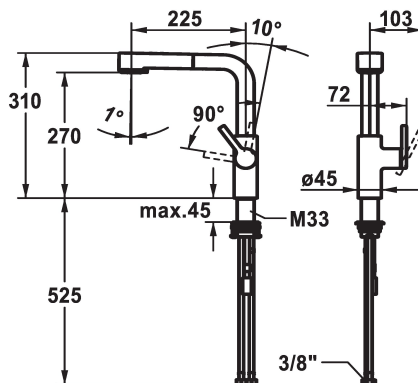

KWC AVA 2.0 Miscelatore a leva - Cucina

Modell-Linie: AVA 2.0 | 10.461.002.176FL
Rubinetterie per bagni | Rubinetterie monocomando