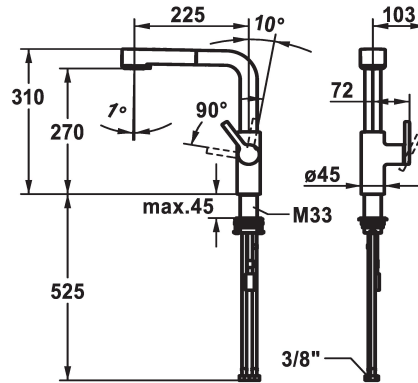

KWC AVA 2.0 Lever mixer

Modell-Linie: AVA 2.0 | 10.461.002.176FL
Kranen | Eengreepkranen

KWC-No.

125373
chromeline, A 225, flexible connection hoses

125374
matt black, A 225, flexible connection hoses

125375
brushed steel, A 225, flexible connection hoses

Kleurcode

F000

F176

F177

- * Positionering van de hendel alleen rechts mogelijk
- Veiligheid voor kinderen: koud water bij hendelpositie naar voren
- * afstand wand tot hart tafelboring min. 20 mm
- * TouchProtect - mengkraanromp wordt niet heet
- * Beveiligd tegen terugstroming
- * Uittrekbare vaardouche
- SprayClean - actieve kalkverwijdering en snelle reiniging van de zeef
- tot 600 mm uittrekbaar
- TripleClean - Keuze uit een normale, een zachte en een powerstraal
- slangoppervlak passend bij oppervlak van mengkraan
- QuickConnect - Eenvoudig slangkoppelingssysteem
- * Slangdoorvoer, draaibaar 150°

- * EasyLock - Eenvoudig intrekken van de uittrekbare vaardouche
- * OptimalSpace - Royale was- en werkomgeving
- * KWC patroon M 35 S
- met keramische-schijventechniek
- debiet en temperatuur traploos instelbaar
- temperatuurbegrenzing
- * Flexibele aansluitlangen 3/8"
- * QuickInstallation - Bevestiging met draadfitting met borgschroeven
- * Tafelboring ø35 mm
- * Apart bestellen (optie of indien nodig):
- Zwenkbeugeling 120°, Z.538.320

Standmontage

Kraan type

01

bouwworm

L-Auslauf

Afmeting hoogte

310

geluidsklasse