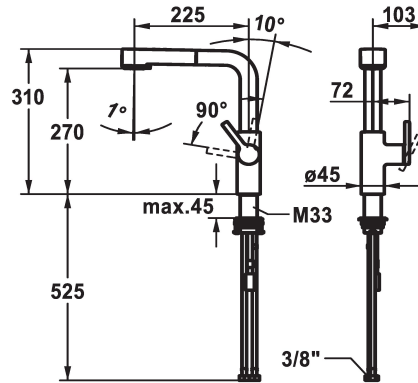

KWC AVA 2.0 Eengreepsmengkraan

Modell-Linie: AVA 2.0 | 10.461.002.176FL
Kranen | Eengreepkranen

KWC-No.

125373
chromeline, A 225, flexible connection hoses

125374
matt black, A 225, flexible connection hoses

125375
brushed steel, A 225, flexible connection hoses

Kleurcode

chromeline

matt black

brushed steel

- * Positionering van de hendel alleen rechts mogelijk
- Veiligheid voor kinderen: koud water bij hendelpositie naar voren
- * afstand wand tot hart tafelboring min. 20 mm
- * TouchProtect - mengkraanromp wordt niet heet
- * Beveiligd tegen terugstroming
- * Uittrekbare vaardouche
- SprayClean - actieve kalkverwijdering en snelle reiniging van de zeef
- tot 600 mm uittrekbaar
- TripleClean - Keuze uit een normale, een zachte en een powerstraal
- slangoppervlak passend bij oppervlak van mengkraan
- QuickConnect - Eenvoudig slangkoppelingssysteem
- * Slangdoorvoer, draaibaar 150°

- * EasyLock - Eenvoudig intrekken van de uittrekbare vaardouche
- * OptimalSpace - Royale was- en werkomgeving
- * KWC patroon M 35 S
- met keramische-schijventechniek
- debiet en temperatuur traploos instelbaar
- temperatuurbegrenzing
- * Flexibele aansluitlängen 3/8"
- * QuickInstallation - Bevestiging met draadfitting met borgschroeven
- * Tafelboring ø35 mm
- * Apart bestellen (optie of indien nodig):
- Zwenkbegrenzing 120°, Z.538.320

Technical Data

Doorstroomhoeveelheid zeefstraal

9 l/min (3 bar)

Doorstroomhoeveelheid normale straal

8 l/min (3 bar)

Connection

flexibele aansluitlängen

uitloop