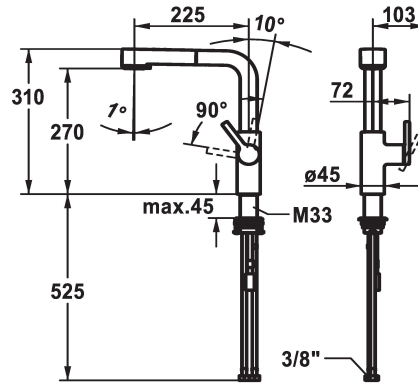

KWC AVA 2.0

Hebelmischer - Küche

Modell-Linie: AVA 2.0 | 10.461.002.177FL
Armaturen | Manuelle Armaturen

KWC-Nr.

125373
chromeline, A 225, flexible Anschlusschläuche

125374
matt black, A 225, flexible Anschlusschläuche

125375
brushed steel, A 225, flexible Anschlusschläuche

Farbcode

chromeline

matt black

brushed steel

NEW

- * Positionierung des Hebels nur rechts möglich
- Sicherheit für Kinder: Kaltwasser bei Hebelposition vorne
- * Abstand Wand zu Mitte Tischbohrung min. 20 mm
- * TouchProtect - Schutz vor Verbrennungen durch Zweischalenprinzip
- * Eigensicher gegen Rückfließen
- * Auszugbrause
- SprayClean - aktive Kalkbeseitigung und schnelle Siebreinigung
- bis 600 mm ausziehbar
- TripleClean - Umstellbar zwischen Normal-, Soft- und Powerstrahlmodus
- Schlauchoberfläche passend zu Armatureoberfläche
- QuickConnect - Einfaches Schlauchstecksystem

- * Schlauchdurchführung, schwenkbar 150°
- * EasyLock - einfache Auszugbrausenrückführung
- * OptimalSpace - grosszügiger Wasch- / Arbeitsbereich
- * KWC Steuerpatrone M 35 S
- mit Keramikscheibentechnik
- Auslaufmenge und Temperatur stufenlos einstellbar
- Temperaturbegrenzung
- * Flexible Anschlusschläuche 3/8"
- * QuickInstallation - Befestigung mit Gewindestutzen M33 x 1.5 mit Feststellschrauben
- * Tischbohrung ø35 mm
- * Separat bestellen (optional oder falls erforderlich):
- Schwenkbegrenzung 120° Z.538.320

Standmontage

Armaturtyp

Armatur

Bauform

L-Auslauf

Mass Höhe

310

Armaturengeräuschgruppe