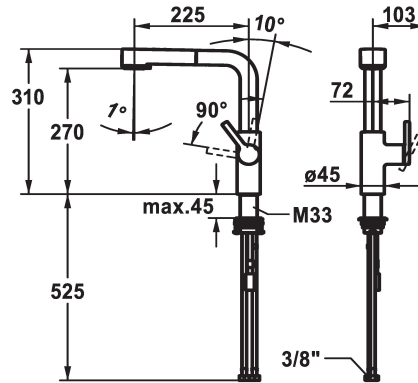

KWC AVA 2.0

Hebelmischer - Küche

Modell-Linie: AVA 2.0 | 10.461.002.177FL

Armaturen | Manuelle Armaturen

KWC-Nr.

125373
chromeline, A 225, flexible Anschlusschläuche

125374
matt black, A 225, flexible Anschlusschläuche

125375
brushed steel, A 225, flexible Anschlusschläuche

Farbcode

chromeline

matt black

brushed steel

NEW

- * Positionierung des Hebels nur rechts möglich
- Sicherheit für Kinder: Kaltwasser bei Hebelposition vorne
- * Abstand Wand zu Mitte Tischbohrung min. 20 mm
- * TouchProtect - Schutz vor Verbrennungen durch Zweischalenprinzip
- * Eigensicher gegen Rückfließen
- * Auszugbrause
- SprayClean - aktive Kalkbeseitigung und schnelle Siebreinigung
- bis 600 mm ausziehbar
- TripleClean - Umstellbar zwischen Normal-, Soft- und Powerstrahlmodus
- Schlauchoberfläche passend zu Armatureoberfläche
- QuickConnect - Einfaches Schlauchstecksystem

- * Schlauchdurchführung, schwenkbar 150°
- * EasyLock - einfache Auszugbrausenrückführung
- * OptimalSpace - grosszügiger Wasch- / Arbeitsbereich
- * KWC Steuerpatrone M 35 S
- mit Keramikscheibentechnik
- Auslaufmenge und Temperatur stufenlos einstellbar
- Temperaturbegrenzung
- * Flexible Anschlusschläuche 3/8"
- * QuickInstallation - Befestigung mit Gewindestutzen M33 x 1.5 mit Feststellschrauben
- * Tischbohrung ø35 mm
- * Separat bestellen (optional oder falls erforderlich):
- Schwenkbegrenzung 120° Z.538.320

Standmontage

Armaturtyp

Armatur

Bauform

L-Auslauf

Mass Höhe

310

Armaturengeräuschgruppe