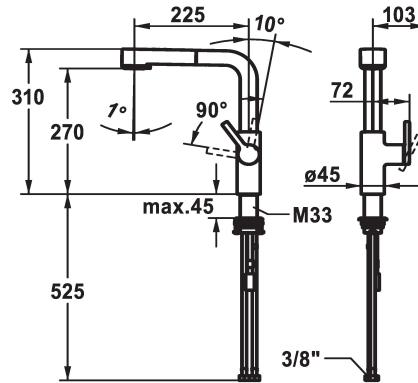

KWC AVA 2.0

Hebelmischer - Küche

Modell-Linie: AVA 2.0 | 10.461.002.177FL
Armaturen | Manuelle Armaturen

KWC-Nr.

125373
chromeline, A 225, flexible Anschlusschläuche

125374
matt black, A 225, flexible Anschlusschläuche

125375
brushed steel, A 225, flexible Anschlusschläuche

Farbcode

chromeline

matt black

brushed steel

NEW

- * Positionierung des Hebels nur rechts möglich
- Sicherheit für Kinder: Kaltwasser bei Hebelposition vorne
- * Abstand Wand zu Mitte Tischbohrung min. 20 mm
- * TouchProtect - Schutz vor Verbrennungen durch Zweischalenprinzip
- * Eigensicher gegen Rückfließen
- * Auszugbrause
- SprayClean - aktive Kalkbeseitigung und schnelle Siebreinigung
- bis 600 mm ausziehbar
- TripleClean - Umstellbar zwischen Normal-, Soft- und Powerstrahlmodus
- Schlauchoberfläche passend zu Armatureoberfläche
- QuickConnect - Einfaches Schlauchstecksystem

- * Schlauchdurchführung, schwenkbar 150°
- * EasyLock - einfache Auszugbrausenrückführung
- * OptimalSpace - grosszügiger Wasch- / Arbeitsbereich
- * KWC Steuerpatrone M 35 S
- mit Keramikscheibentechnik
- Auslaufmenge und Temperatur stufenlos einstellbar
- Temperaturbegrenzung
- * Flexible Anschlusschläuche 3/8"
- * QuickInstallation - Befestigung mit Gewindestutzen M33 x 1.5 mit Feststellschrauben
- * Tischbohrung ø35 mm
- * Separat bestellen (optional oder falls erforderlich):
- Schwenkbegrenzung 120°; Z.538.320

Standmontage

Armaturtyp

Armatur

Bauform

L-Auslauf

Mass Höhe

310

Armaturengeräuschgruppe