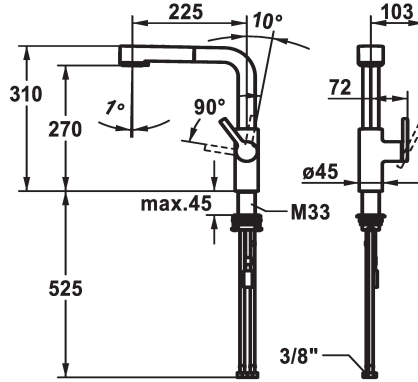

KWC AVA 2.0 Monomando - Cocina

Modell-Linie: AVA 2.0 | 10.461.002.177FL
Griferías de lavabo | Grifo para lavabo

KWC-No.

125373
chromeline, A 225, flexible connection hoses

125374
matt black, A 225, flexible connection hoses

125375
brushed steel, A 225, flexible connection hoses

Código de color

chromeline

matt black

brushed steel

NEW

- * Posicionamiento de palanca sólo a la derecha
- seguridad para los niños: posición de agua fría hacia delante (mando a la derecha)
- * Distancia mínima de la pared al centro del taladro min. 20 mm
- * TouchProtect - el cuerpo del grifo no se calienta
- * Seguro contra retorno
- * Ducha extraíble
- SprayClean - elimina activamente la cal, limpia rápidamente el depurador
- extraíble hasta 600 mm
- TripleClean - Ajustable entre los modos de chorro normal, suave y fuerte
- superficie del tubo a juego con la superficie del grifo
- QuickConnect - Sencillo sistema de conexión de tubos

- * Guía tubo flexible, orientable 150°
- * EasyLock - fácil reposicionamiento del dispensador extraíble
- * OptimalSpace - áreas de lavabo y de trabajo con dimensiones generosas
- * KWC cartucho M 35 S
- con tecnología de discos cerámicos
- caudal y temperatura regulables
- limitador de temperatura
- * Tubos conexión flexibles 3/8"
- * QuickInstallation - Fijación mediante conexión roscada con tornillos de fijación
- * Medida orificios 35 mm
- * Pedir por separado (opcional o en su caso):
- Limitación de oscilación 120° Z.538.320

Datos técnicos

Caudal de salida chorro suave

9 l/min (3 bar)

Caudal de salida chorro normal

8 l/min (3 bar)

Racors

tubos de conexión flexibles

caño