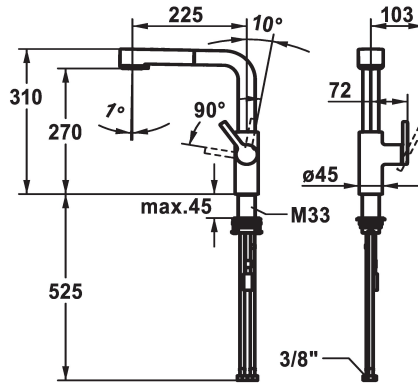

KWC AVA 2.0 Mitigeur à levier - Cuisine

Modell-Linie: AVA 2.0 | 10.461.002.177FL
Robinetteries | Robinets à monocommande

KWC-No.

125373
chromeline, A 225, raccords flexibles

125374
matt black, A 225, raccords flexibles

125375
brushed steel, A 225, raccords flexibles

Code couleur

chromeline

matt black

brushed steel

NEW

- * Position du levier possible à droite uniquement
- sécurité pour les enfants: eau froide en position avant
- * Distance mur au centre du perçage dans table min. 20 mm
- * TouchProtect - protection contre les brûlures grâce au principe de la double coque
- * Anti-refoulement intégré
- * Douchette extractible
- SprayClean - élimination active du calcaire et nettoyage rapide du filtre
- extensible jusqu'à 600 mm
- TripleClean - Réglable parmi les modes normal, doux et puissant
- surface du flexible assortie à la surface de la robinetterie
- QuickConnect - Système simple de raccord de flexible

- * Guide flexible orientable 150°
- * EasyLock - rétractation aisée de la douchette extractible
- * OptimalSpace - un espace de lavage ou de travail généreux
- * KWC cartouche M 35 S
- avec technique à disques céramique
- réglage de débit et de température continu
- limitation de température
- * Raccords flexibles 3/8"
- * QuickInstallation - Fixation à l'aide de raccords filetés avec vis de blocage
- * Perçage utile ø35 mm
- * À commander séparément (optionnel ou si nécessaire):
- Limitation de pivotement 120°; Z.538.320

montage vertical

Type de robinet

01

forme de construction

L-goulot

Dimension de la hauteur

310

Groupe de bruit pour la robinetterie