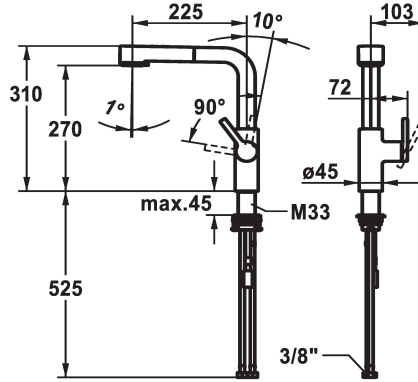

KWC AVA 2.0 Mitigeur à levier - Cuisine

Modell-Linie: AVA 2.0 | 10.461.002.177FL
Robinetteries | Robinets à monocommande

KWC-No.

125373
chromeline, A 225, raccords flexibles

125374
matt black, A 225, raccords flexibles

125375
brushed steel, A 225, raccords flexibles

Code couleur

chromeline

matt black

brushed steel

NEW

- * Position du levier possible à droite uniquement
- sécurité pour les enfants: eau froide en position avant
- * Distance mur au centre du perçage dans table min. 20 mm
- * TouchProtect - protection contre les brûlures grâce au principe de la double coque
- * Anti-refoulement intégré
- * Douchette extractible
- SprayClean - élimination active du calcaire et nettoyage rapide du filtre
- extensible jusqu'à 600 mm
- TripleClean - Réglable parmi les modes normal, doux et puissant
- surface du flexible assortie à la surface de la robinetterie
- QuickConnect - Système simple de raccord de flexible

- * Guide flexible orientable 150°
- * EasyLock - rétractation aisée de la douchette extractible
- * OptimalSpace - un espace de lavage ou de travail généreux
- * KWC cartouche M 35 S
- avec technique à disques céramique
- réglage de débit et de température continu
- limitation de température
- * Raccords flexibles 3/8"
- * QuickInstallation - Fixation à l'aide de raccords filetés avec vis de blocage
- * Perçage utile ø35 mm
- * À commander séparément (optionnel ou si nécessaire):
- Limitation de pivotement 120°; Z.538.320

montage vertical

Type de robinet

01

forme de construction

L-goulot

Dimension de la hauteur

310

Groupe de bruit pour la robinetterie