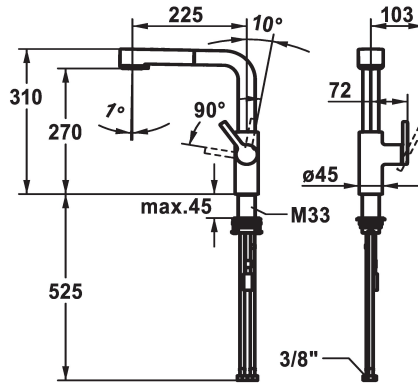

KWC AVA 2.0 Miscelatore a leva - Cucina

Modell-Linie: AVA 2.0 | 10.461.002.177FL
Rubinetterie per bagni | Rubinetterie monocomando