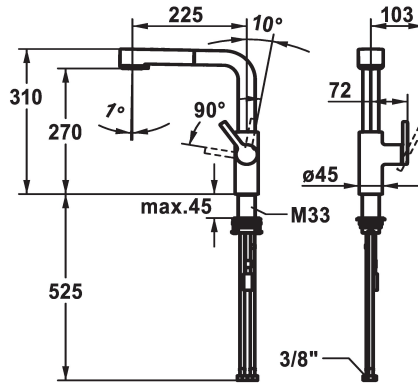

### KWC-No.

**125373**  
chromeline, A 225, tubi flessibili di collegamento

**125374**  
matt black, A 225, tubi flessibili di collegamento

**125375**  
brushed steel, A 225, tubi flessibili di collegamento

### Codice colore

chromeline

matt black

brushed steel

NEW

- \* Posizione della leva possibile solo a destra
- protezione per i bambini: posizione leva "acqua fredda" avanti
- \* distanza tra la parete e il centro del foro del lavabo min. 20 mm
- \* TouchProtect - protezione dalle scottature grazie al sistema a intercapedine
- \* Con sicurezza antiriflusso
- \* Doccia estraibile
- SprayClean - eliminazione attiva del calcare e pulizia rapida
- estraibile fino a 600 mm
- TripleClean - Getto regolabile a piacere tra normale, soft o power
- superficie del tubo flessibile abbinata alla superficie della rubinetteria
- QuickConnect - Semplice sistema di inserimento a tubo

- \* Passaggio tubo flessibile, orientabile 150°
- \* EasyLock - ritorno automatico nella posizione iniziale
- \* OptimalSpace - ampia zona di lavoro e di lavaggio
- \* KWC cartuccia M 35 S
- con tecnica a dischi in ceramica
- regolazione continua della portata e della temperatura
- limitazione della temperatura
- \* Tubi flessibili di collegamento da 3/8"
- \* QuickInstallation - Fissaggio tramite raccordo filettato con viti di arresto
- \* Foratura ø35 mm
- \* Ordinare separatamente (opzionale o se necessario):
- Brandeggio massimo 120°, Z.538.320

9 l/min (3 bar)
8 l/min (3 bar)
tubi di collegamento flessibili
orientabile
azionamento laterale
Doccia estraibile
brushed steel
montaggio fisso
01
L-bocca
310
yes
A225
A
270
Ottone