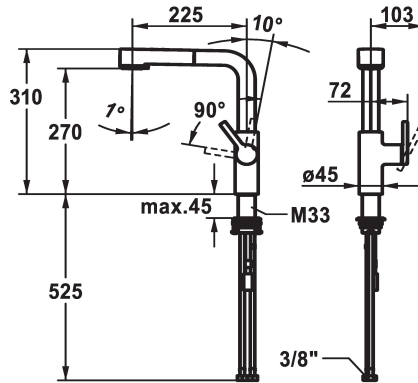

KWC AVA 2.0 Eengreepsmengkraan

Modell-Linie: AVA 2.0 | 10.461.002.177FL
Kranen | Eengreepkranen

KWC-No.

125373
chromeline, A 225, flexible connection hoses

125374
matt black, A 225, flexible connection hoses

125375
brushed steel, A 225, flexible connection hoses

Kleurcode

chromeline

matt black

brushed steel

NEW

- * Positionering van de hendel alleen rechts mogelijk
- Veiligheid voor kinderen: koud water bij hendelpositie naar voren
- * afstand wand tot hart tafelboring min. 20 mm
- * TouchProtect - mengkraanromp wordt niet heet
- * Beveiligd tegen terugstroming
- * Uittrekbare vaardouche
- SprayClean - actieve kalkverwijdering en snelle reiniging van de zeef
- tot 600 mm uittrekbaar
- TripleClean - Keuze uit een normale, een zachte en een powerstraal
- slangoppervlak passend bij oppervlak van mengkraan
- QuickConnect - Eenvoudig slangkoppelingssysteem
- * Slangdoorvoer, draaibaar 150°

- * EasyLock - Eenvoudig intrekken van de uittrekbare vaardouche
- * OptimalSpace - Royale was- en werkomgeving
- * KWC patroon M 35 S
- met keramische-schijventechniek
- debiet en temperatuur traploos instelbaar
- temperatuurbegrenzing
- * Flexibele aansluitlängen 3/8"
- * QuickInstallation - Bevestiging met draadfitting met borgschroeven
- * Tafelboring ø35 mm
- * Apart bestellen (optie of indien nodig):
- Zwenkbegrenzing 120°, Z.538.320

Technical Data

Doorstroomhoeveelheid zeefstraal

9 l/min (3 bar)

Doorstroomhoeveelheid normale straal

8 l/min (3 bar)

Connection

flexibele aansluitlängen

uitloop