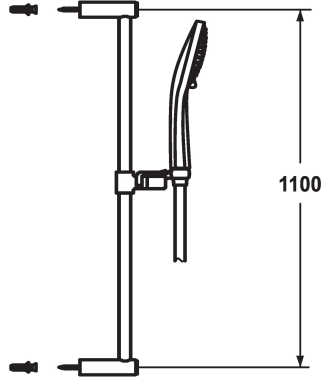

KWC SHOWERCULTURE

Sliding wall bar kit fit

Modell-Linie: **SHOWERCULTURE** | 26.003.522.000

Armatura natryskowa | Wyposażenie dodatkowe do armatur natryskowych

KWC-No.

125396

chromeline, L 1100

* Sliding wall bar kit fit

* Ball joint bracket, elevation adjustment lockable

* Tube diameter 18 mm

* The sliding wall bar can be shortened to any individual length as required

* Cleaning-friendly faceplate

* Scope of delivery:

- Hand shower KWC FIT-E trio 26.000.132.000

- Shower hose 1600 mm, plastic

- KWC sliding wall bar FIT easy 26.000.507.000 (L1100)

Dane techniczne

ATT-KWC-FARBCODE

chromeline

Faucet_typ

Gram/centymetr sześcienny

Measure_L

L1100

Materiał

MESSING