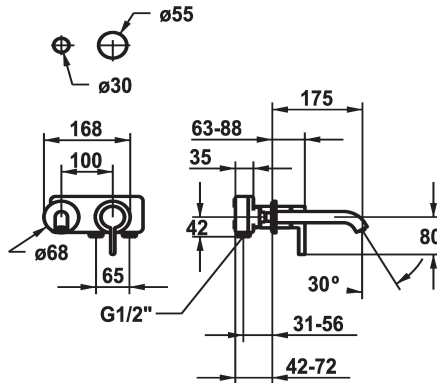

KWC BEVO

Fertigmontageset - Hebelmischer - Waschtisch

Modell-Linie: BEVO | 11.422.063.176

Armaturen | Manuelle Armaturen

KWC-Nr.

125190
chromeline, A 175, Fertigmontageset

125191
chromeline, A 225, Fertigmontageset

brushed steel

brushed steel

Ausladung A

A 175

A 225

A 175

A 225

- * Fertigmontageset Hebelmischer
- * EcoProtect - Wasserspareinrichtung
- * Auslauf fest
- Neoperl® Caché® CS, Coin Slot
- * OptimalSpace - grosszügiger Wasch- / Arbeitsbereich
- * KWC Steuerpatrone M 35 H

- mit Keramikscheibentechnik
- Auslaufmenge und Temperatur stufenlos einstellbar
- * Separat bestellen:
- Unterputz-Einheit 1/2" 39.001.401.931
- * Separat bestellen (optional oder falls erforderlich):
- Verlängerungsset 20 mm Z.536.333

Technische Daten

Auslaufmenge	5 l/min (3 bar)
Auslauf	fest
Durchmesser	168 x 68
Bedienung	3
Farbcode	matt black
Installationsart	Wandmontage
Armaturtyp	Armatur
Armaturengeräuschgruppe	yes
Unterputz	3
Ausladung A	A 175
Energie Etikette	A