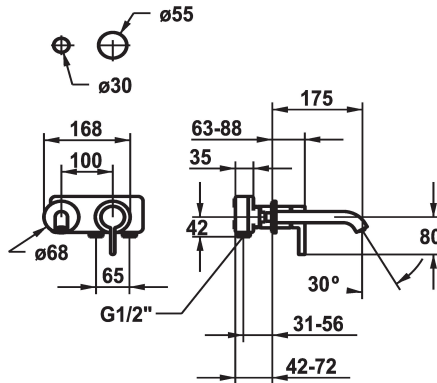

KWC BEVO

Fertigmontageset - Hebelmischer - Waschtisch

Modell-Linie: BEVO | 11.422.063.176
Armaturen | Manuelle Armaturen

KWC-Nr.
125190 chromeline, A 175, Fertigmontageset
125191 chromeline, A 225, Fertigmontageset
125399 matt black, A 175, Fertigmontageset
125400 matt black, A 225, Fertigmontageset
125401 brushed steel, A 175, Fertigmontageset
125402 brushed steel, A 225, Fertigmontageset

Farbcode	Ausladung A
chromeline	A 175
chromeline	A 225
brushed steel	A 175
brushed steel	A 225

- * Fertigmontageset Hebelmischer
- * EcoProtect - Wasserspareinrichtung
- * Auslauf fest
- Neoperl® Caché® CS, Coin Slot
- * OptimalSpace - grosszügiger Wasch- / Arbeitsbereich
- * KWC Steuerpatrone M 35 H

- mit Keramikscheibentechnik
- Auslaufmenge und Temperatur stufenlos einstellbar
- * Separat bestellen:
- Unterputz-Einheit ½" 39.001.401.931
- * Separat bestellen (optional oder falls erforderlich):
- Verlängerungsset 20 mm Z.536.333

Technische Daten

Auslaufmenge	5 l/min (3 bar)
Auslauf	fest
Durchmesser	168 x 68
Bedienung	3
Farbcode	matt black
Installationsart	Wandmontage
Armaturtyp	Armatur
Armaturengeräuschgruppe	yes
Unterputz	3
Ausladung A	A 175
Energie Etikette	A