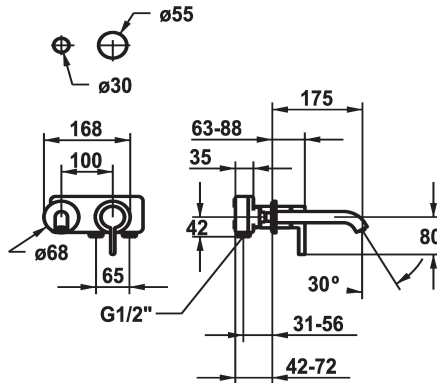

KWC BEVO

Set di montaggio finale Miscelatore a leva

Modell-Linie: BEVO | 11.422.063.176

Rubinetterie per bagni | Rubinetterie monocomando

KWC-No.

125190
chromeline, A 175, Set di montaggio finale

125191
chromeline, A 225, Set di montaggio finale

A175

A225

- * Set di montaggio Miscelatore a leva
- * EcoProtect - risparmio idrico
- * Bocca fissa
- Neoperl® Caché® CS, Coin Slot
- * OptimalSpace - ampia zona di lavoro e di lavaggio
- * KWC cartuccia M 35 H

- con tecnica a dischi in ceramica
- regolazione continua della portata e della temperatura
- * Ordinare separatamente:
- Unità sottomuro ½" 39.001.401.931
- * Ordinare separatamente (opzionale o se necessario):
- Set di prolunga 20 mm Z.536.333

Dati tecnici

Portata	5 l/min (3 bar)
bocca	fest
ATT-KWC-DURCHMESSER	168x68
Operazione	3
Codice colore	F176
Tipo di installazione	Wandmontage
Tipo di rubinetto	01
Classe di rumorosità	yes
Unità per incasso	3
Proiezione A	A175
Etichetta energetica	A