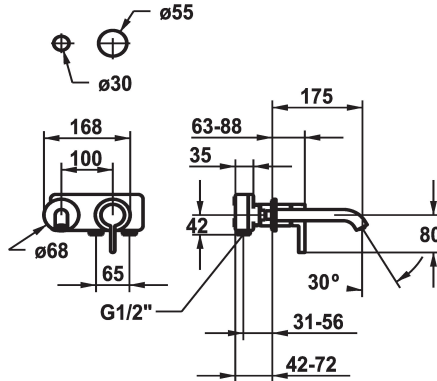

KWC BEVO

Afbouwdeel met decorset Eengreepsmengkraan

Modell-Linie: BEVO | 11.422.063.176

Kranen | Eengreepkranen

KWC-No.

125190
chromeline, A 175, Trim kit

125191
chromeline, A 225, Trim kit

125399
matt black, A 175, Trim kit

Projectie A

A175

A225

A175

A225

- * Afbouwdeel met decorset Eengreepsmengkraan
- * EcoProtect - waterbesparende inrichting
- * Vaste uitloop
- Neoperl® Caché® CS, Coin Slot
- * OptimalSpace - Royale was- en werkomgeving
- * KWC patroon M 35 H

- met keramische-schijventechniek
- debiet en temperatuur traploos instelbaar
- * Apart bestellen:
- Inbouweenheid 1/2" 39.001.401.931
- * Apart bestellen (optie of indien nodig):
- Verlengset 20 mm Z.536.333

Technical Data

Doorstroomhoeveelheid

5 l/min (3 bar)

uitloop

fest

ATT-KWC-DURCHMESSER

168x68

Bediening