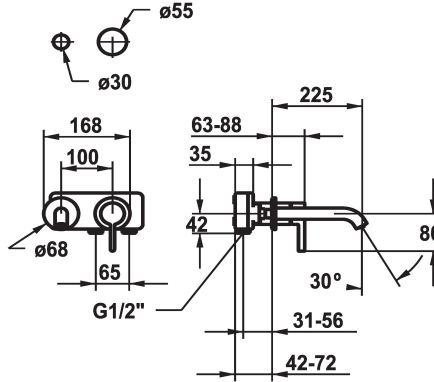

KWC BEVO

Fertigmontageset - Hebelmischer - Waschtisch

Modell-Linie: BEVO | 11.422.064.176

Armaturen | Manuelle Armaturen

KWC-Nr.

125190
chromeline, A 175, Fertigmontageset

125191
chromeline, A 225, Fertigmontageset

125399
matt black, A 175, Fertigmontageset

125400
matt black, A 225, Fertigmontageset

125401
brushed steel, A 175, Fertigmontageset

125402
brushed steel, A 225, Fertigmontageset

Farbcode

chromeline

chromeline

brushed steel

brushed steel

Ausladung A

A 175

A 225

A 175

A 225

- Fertigmontageset Hebelmischer
- EcoProtect - Wasserspareinrichtung
- Auslauf fest
- Neoperl® Caché® CS, Coin Slot
- OptimalSpace - grosszügiger Wasch- / Arbeitsbereich
- KWC Steuerpatrone M 35 H

- mit Keramikscheibentechnik
- Auslaufmenge und Temperatur stufenlos einstellbar
- Separat bestellen:
- Unterputz-Einheit ½" 39.001.401.931
- Separat bestellen (optional oder falls erforderlich):
- Verlängerungsset 20 mm Z.536.333

Technische Daten

Auslaufmenge	5 l/min (3 bar)
Auslauf	fest
Durchmesser	168 x 68
Bedienung	3
Farbcode	matt black
Installationsart	Wandmontage
Armaturtyp	Armatur
Armaturengeräuschgruppe	yes
Unterputz	3
Ausladung A	A 225
Energie Etikette	A

Notwendiges Zubehör