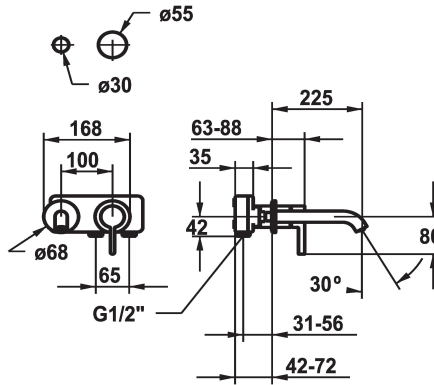

KWC BEVO

Fertigmontageset - Hebelmischer - Waschtisch

Modell-Linie: BEVO | 11.422.064.176
Armaturen | Manuelle Armaturen

KWC-Nr.
125190 chromeline, A 175, Fertigmontageset
125191 chromeline, A 225, Fertigmontageset
125399 matt black, A 175, Fertigmontageset
125400 matt black, A 225, Fertigmontageset
125401 brushed steel, A 175, Fertigmontageset
125402 brushed steel, A 225, Fertigmontageset

Farbcode	Ausladung A
chromeline	A 175
chromeline	A 225
brushed steel	A 175
brushed steel	A 225

- * Fertigmontageset Hebelmischer
- * EcoProtect - Wasserspareinrichtung
- * Auslauf fest
- Neoperl® Caché® CS, Coin Slot
- * OptimalSpace - grosszügiger Wasch- / Arbeitsbereich
- * KWC Steuerpatrone M 35 H

- mit Keramikscheibentechnik
- Auslaufmenge und Temperatur stufenlos einstellbar
- * Separat bestellen:
- Unterputz-Einheit 1/2" 39.001.401.931
- * Separat bestellen (optional oder falls erforderlich):
- Verlängerungsset 20 mm Z.536.333

Technische Daten

Auslaufmenge	5 l/min (3 bar)
Auslauf	fest
Durchmesser	168 x 68
Bedienung	3
Farbcode	matt black
Installationsart	Wandmontage
Armaturtyp	Armatur
Armaturengeräuschgruppe	yes
Unterputz	3
Ausladung A	A 225
Energie Etikette	A
teamNumber	725590.629
sanitasTroeschNumber	6111 864.535