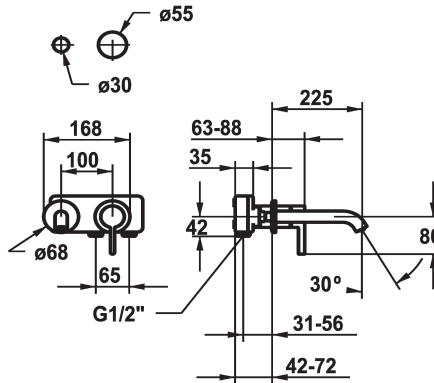

KWC BEVO

Fertigmontageset - Hebelmischer - Waschtisch

Modell-Linie: BEVO | 11.422.064.176
Armaturen | Manuelle Armaturen

KWC-Nr.
125190 chromeline, A 175, Fertigmontageset
125191 chromeline, A 225, Fertigmontageset
125399 matt black, A 175, Fertigmontageset
125400 matt black, A 225, Fertigmontageset
125401 brushed steel, A 175, Fertigmontageset
125402 brushed steel, A 225, Fertigmontageset

Farbcode	Ausladung A
chromeline	A 175
chromeline	A 225
brushed steel	A 175
brushed steel	A 225

- * Fertigmontageset Hebelmischer
- * EcoProtect - Wasserspareinrichtung
- * Auslauf fest
- Neoperl® Caché® CS, Coin Slot
- * OptimalSpace - grosszügiger Wasch- / Arbeitsbereich
- * KWC Steuerpatrone M 35 H

- mit Keramikscheibentechnik
- Auslaufmenge und Temperatur stufenlos einstellbar
- * Separat bestellen:
- Unterputz-Einheit 1/2" 39.001.401.931
- * Separat bestellen (optional oder falls erforderlich):
- Verlängerungsset 20 mm Z.536.333

Technische Daten

Auslaufmenge	5 l/min (3 bar)
Auslauf	fest
Durchmesser	168 x 68
Bedienung	3
Farbcode	matt black
Installationsart	Wandmontage
Armaturtyp	Armatur
Armaturengeräuschgruppe	yes
Unterputz	3
Ausladung A	A 225
Energie Etikette	A