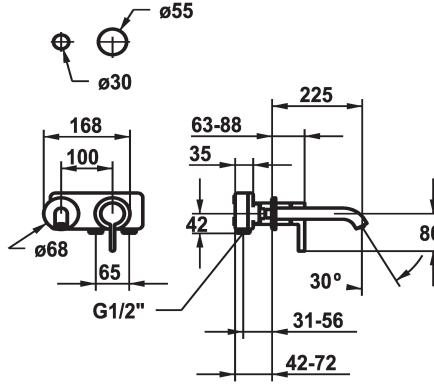

## KWC BEVO Embellecedor Monomando

Modell-Linie: BEVO | 11.422.064.176  
Griferías de lavabo | Grifo para lavabo

KWC-No.
<b>125190</b> chromeline, A 175, Trim kit
<b>125191</b> chromeline, A 225, Trim kit
<b>125399</b> matt black, A 175, Trim kit
<b>125400</b> matt black, A 225, Trim kit
<b>125401</b> brushed steel, A 175, Trim kit
<b>125402</b> brushed steel, A 225, Trim kit

Código de color	Proyección A
F000	A175
F000	A225
F177	A175
F177	A225

- \* Embellecedor Monomando
- \* EcoProtect - dispositivo de ahorro de agua
- \* Caño fijo
- Neoperl® Caché® CS, Coin Slot
- \* OptimalSpace - áreas de lavabo y de trabajo con dimensiones generosas
- \* KWC cartucho M 35 H

- con tecnología de discos cerámicos
- caudal y temperatura regulables
- \* Pedir por separado:
- Unidad empotrable ½" 39.001.401.931
- \* Pedir por separado (opcional o en su caso):
- Conjunto alargador 20 mm Z.536.333

Datos técnicos
Caudal de salida
caño
ATT-KWC-DURCHMESSER
Operación
Código de color
Tipo de instalación
Tipo de grifo
Grupo de ruido
Unidad de empotrar
Proyección A
Etiqueta energética

5 l/min (3 bar)
fest
168x68
3
F176
Wandmontage
01
yes
3
A225
A